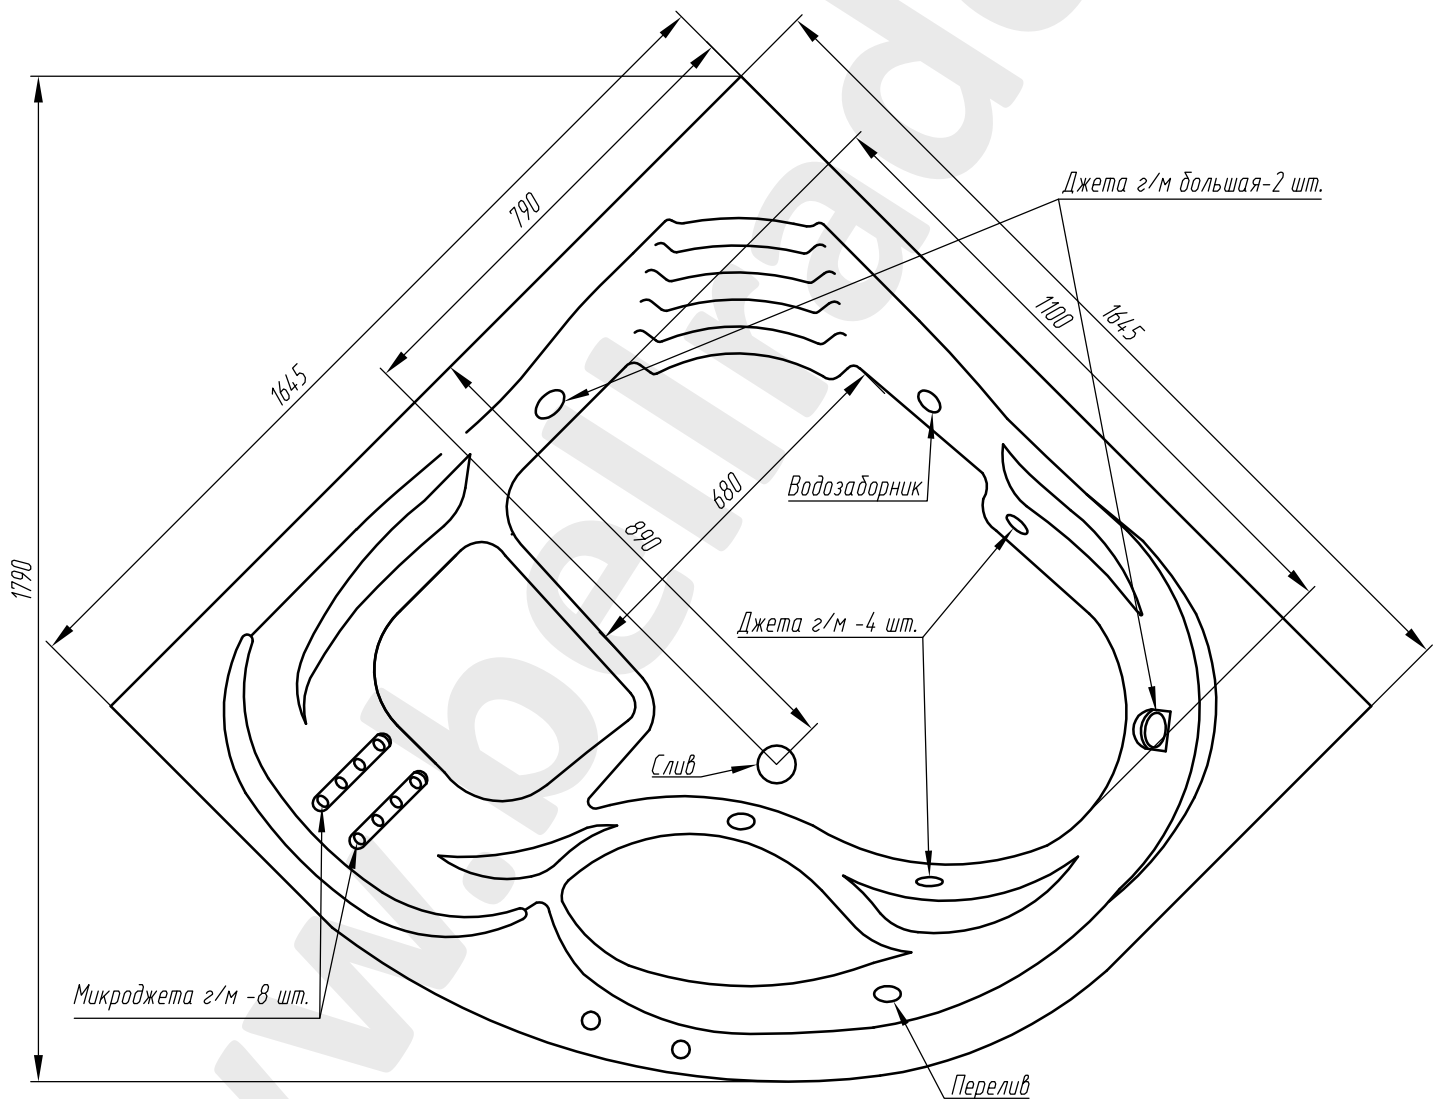

Эскиз ванны "Виктория"

Глубина ванны - 560 мм

Объем ванны - 550 л

Присоединительная резьба слива - 1 1/2"