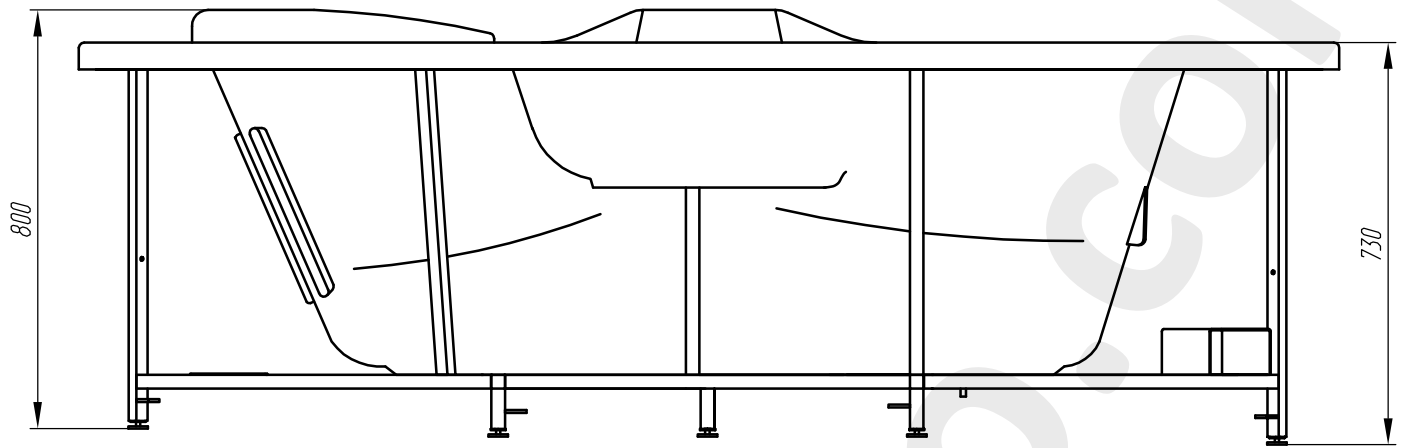

Эскиз ванны "Виктория"

Глубина ванны - 560 мм

Объем ванны - 550 л

Присоединительная резьба слива - 1 1/2"