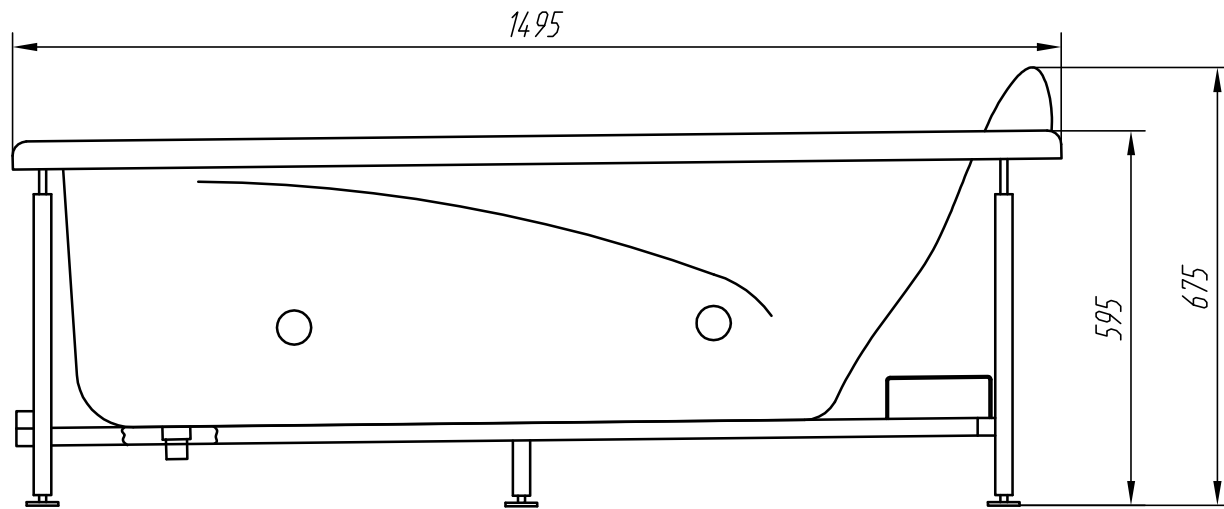

Эскиз ванны "Ассоль"

Глубина ванны - 420 мм

Объем ванны - 190 л

Присоединительная резьба слива - 1 1/2"