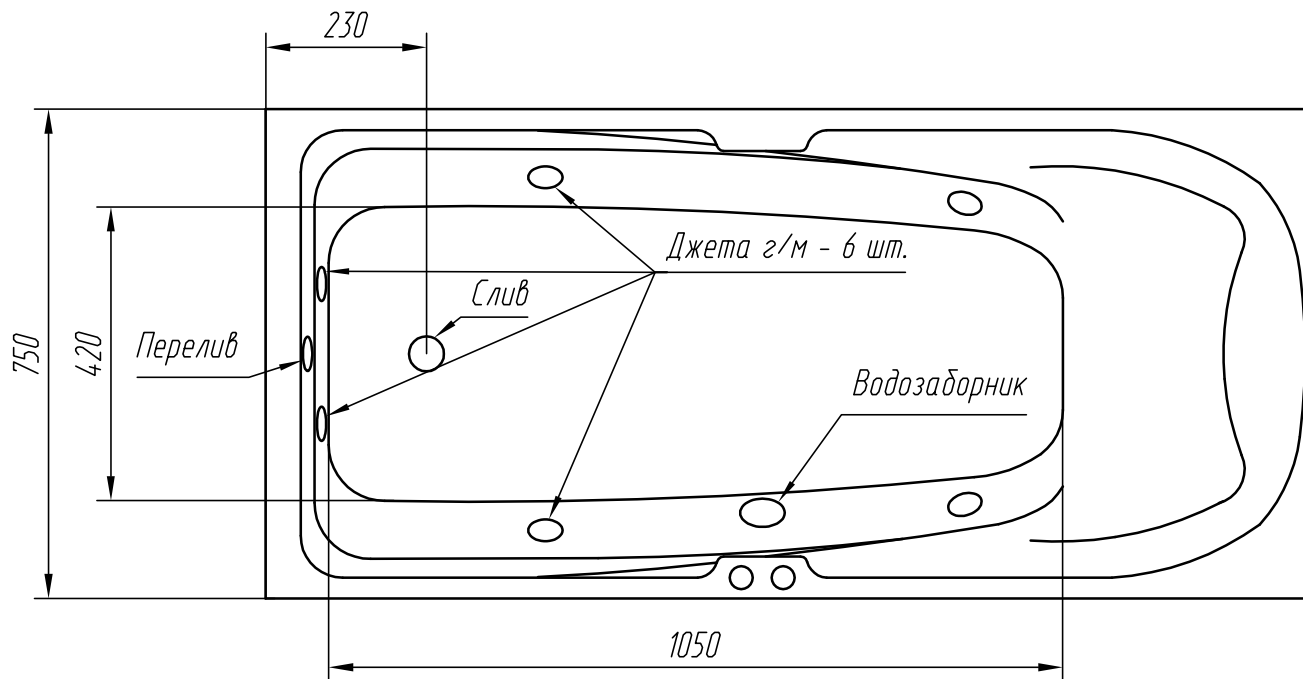

Эскиз ванны "Ассоль"

Глубина ванны - 420 мм

Объем ванны - 190 л

Присоединительная резьба слива - 1 1/2"