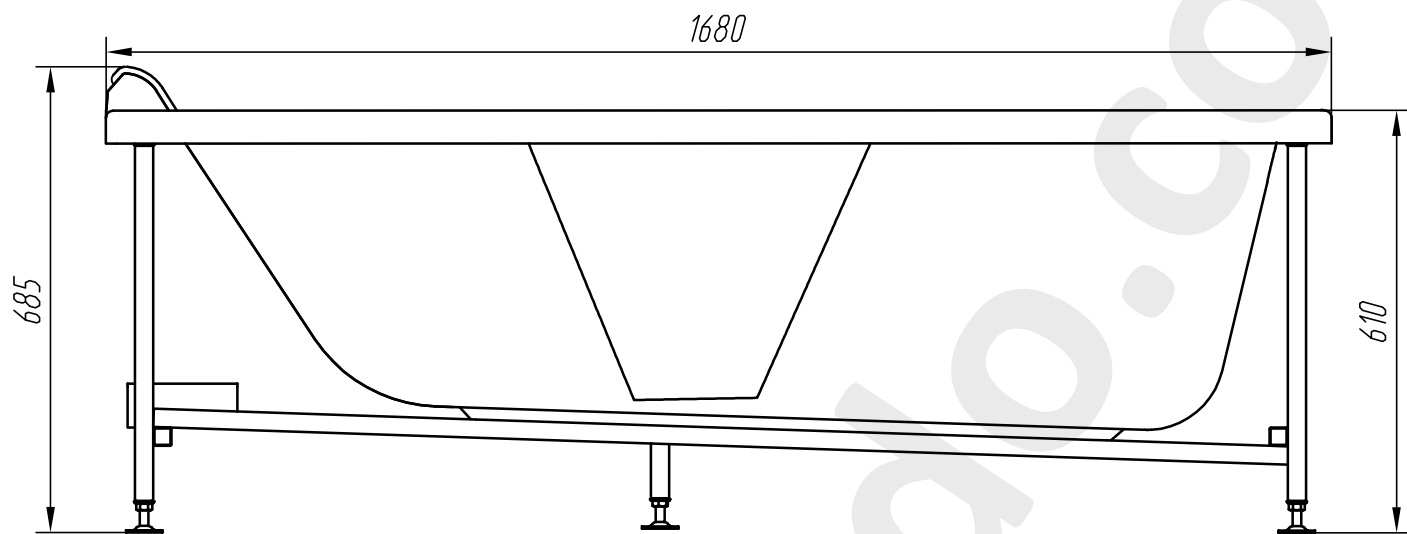

Эскиз ванны "Деметра"

Глубина ванны - 450 мм

Объем ванны - 215 л

Присоединительная резьба слива - 1 1/2"