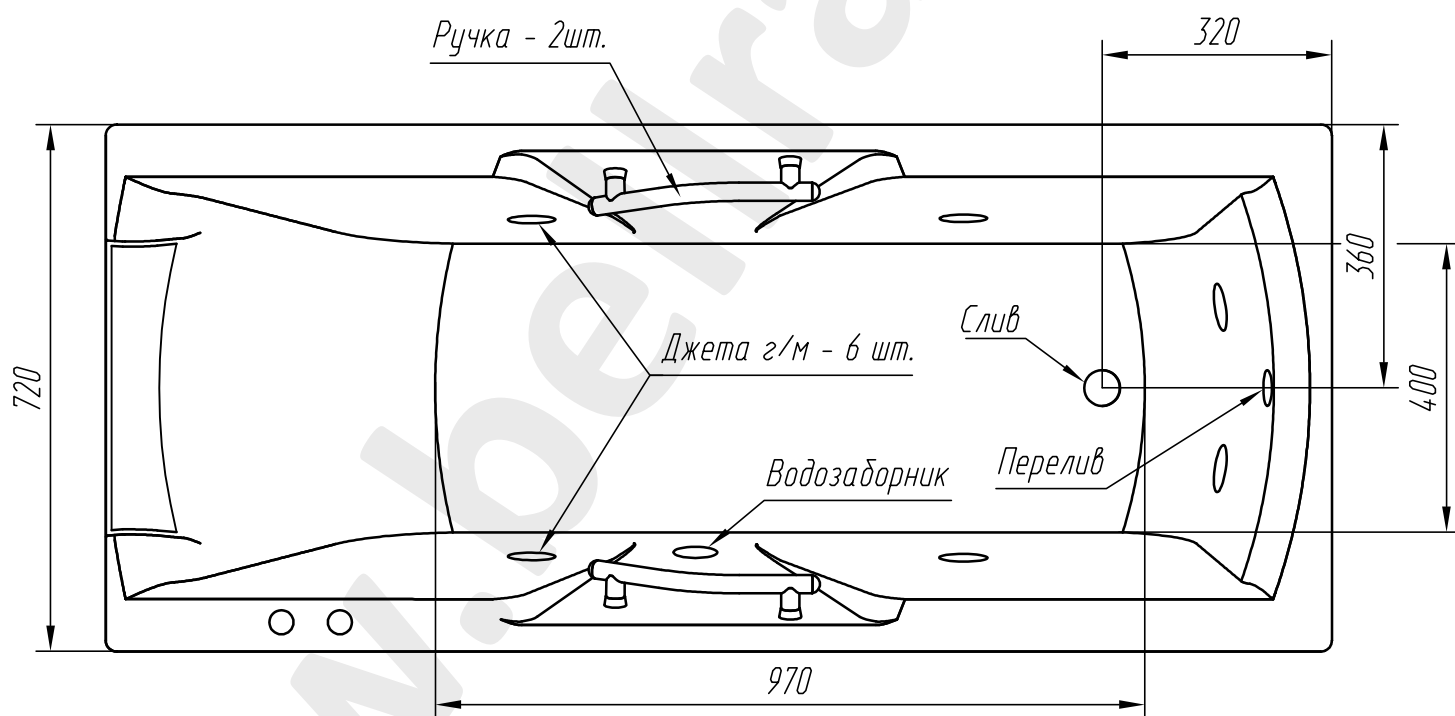

Эскиз ванны "Деметра"

Глубина ванны - 450 мм

Объем ванны - 215 л

Присоединительная резьба слива - 1 1/2"