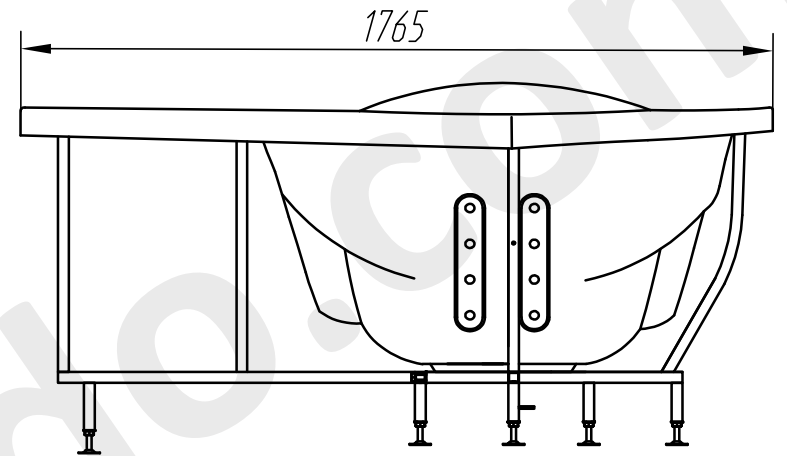

Эскиз ванны "Фараон"

Глубина ванны - 510 мм
Объем ванны - 450 л
Присоединительная резьба слива - 1 1/2"