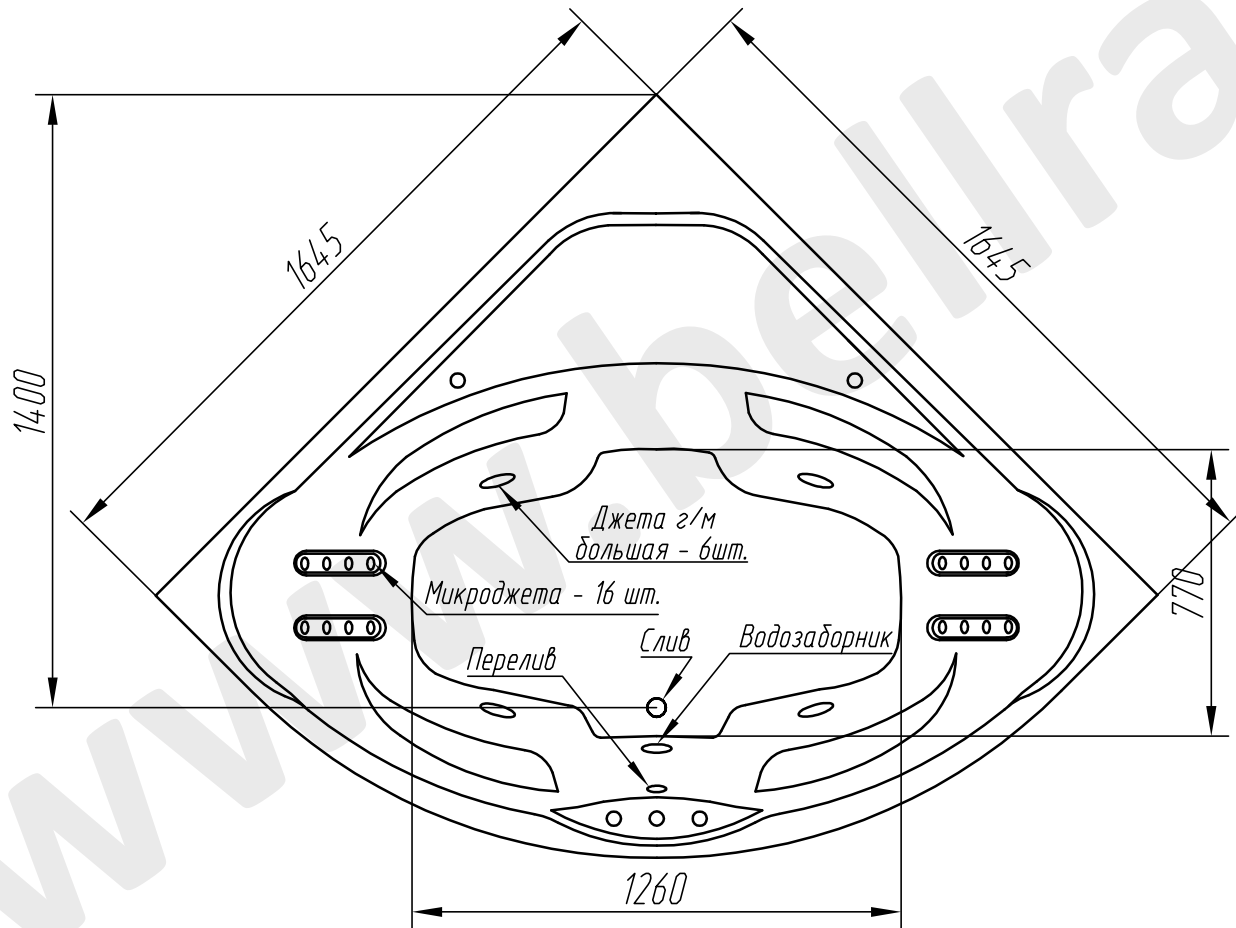

Эскиз ванны "Фараон"

Глубина ванны - 510 мм
Объем ванны - 450 л
Присоединительная резьба слива - 1 1/2"