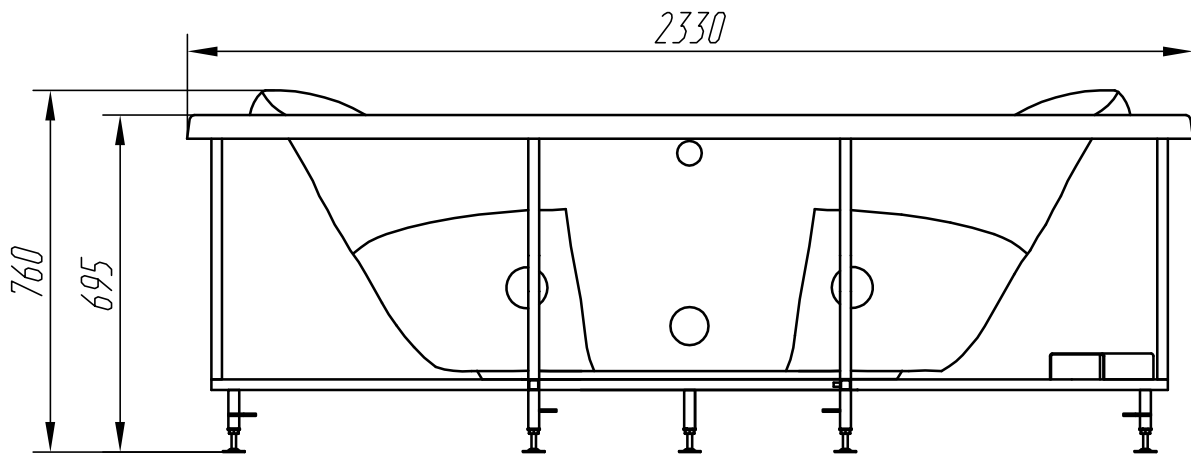

Эскиз ванны "Фараон"

Глубина ванны - 510 мм
Объем ванны - 450 л
Присоединительная резьба слива - 1 1/2"