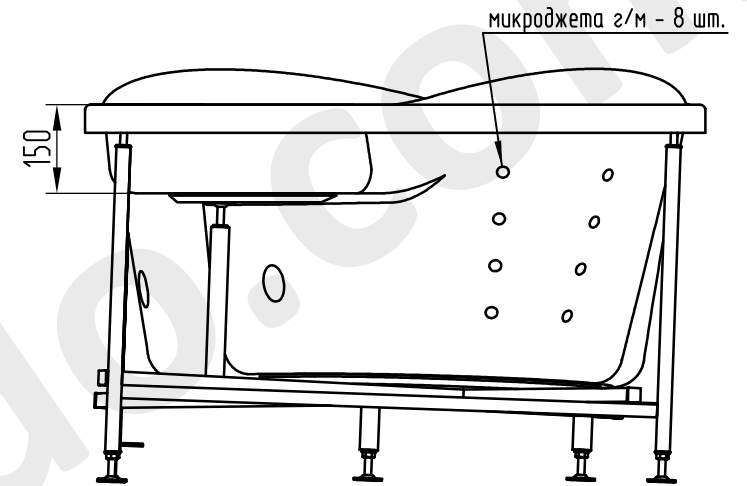

Ванна "Индиго"

Глубина ванны - 500 мм

Объем ванны - 310 л

Присоединительная резьба слива - 1 1/2"