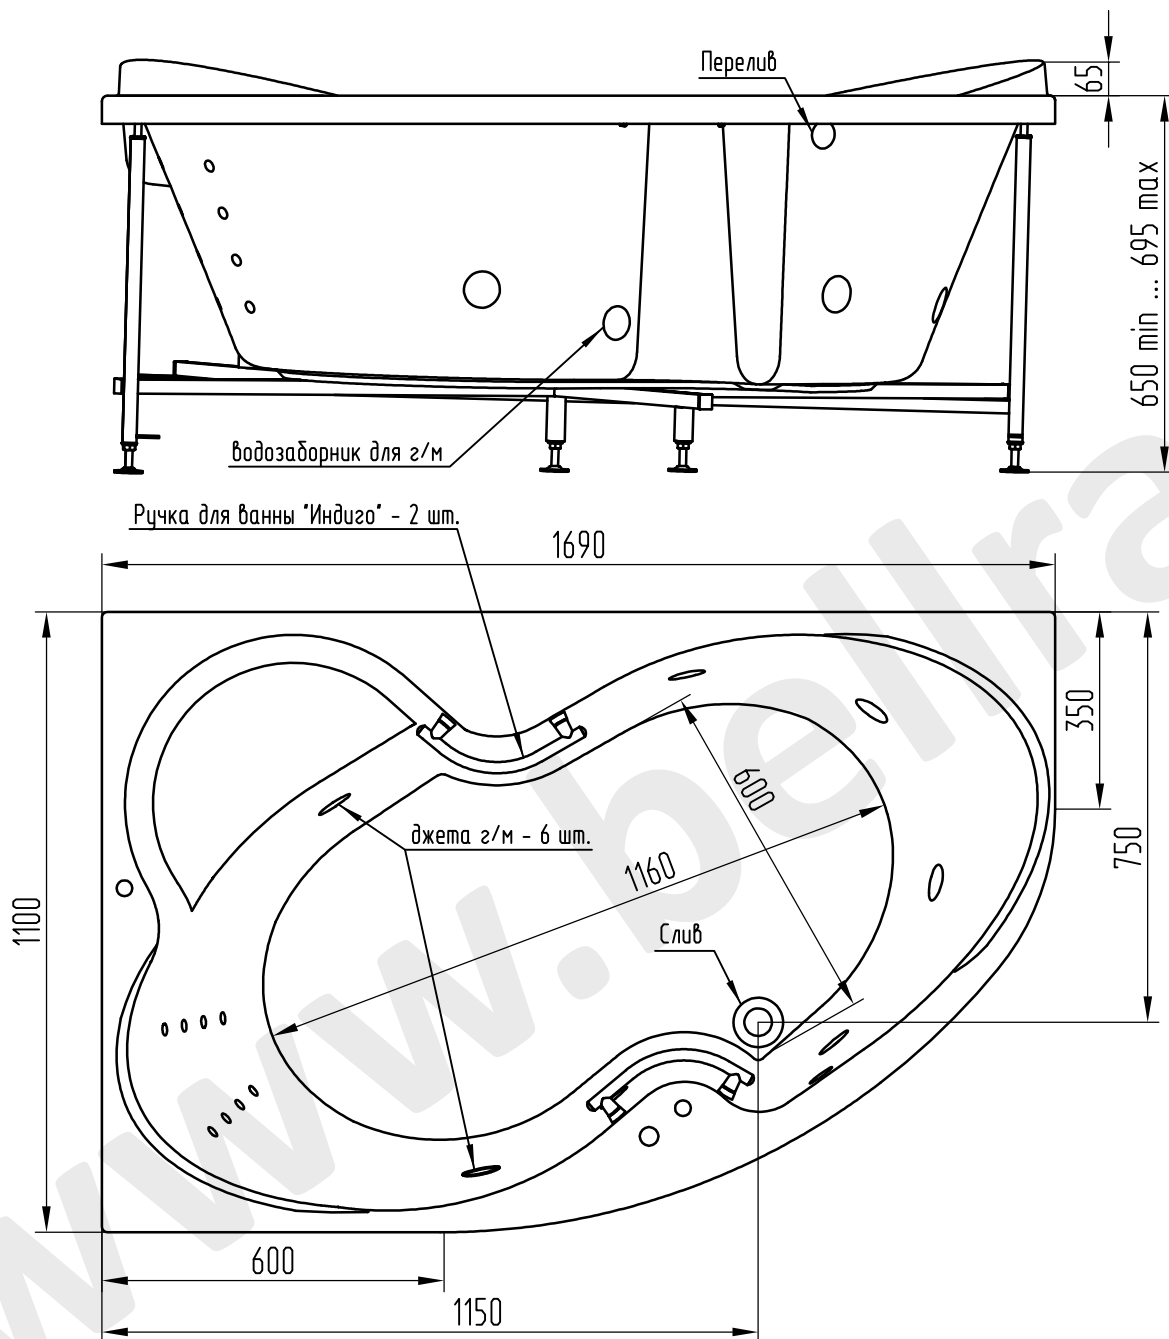

Ванна "Индиго"

Глубина ванны - 500 мм

Объем ванны - 310 л

Присоединительная резьба слива - 1 1/2"