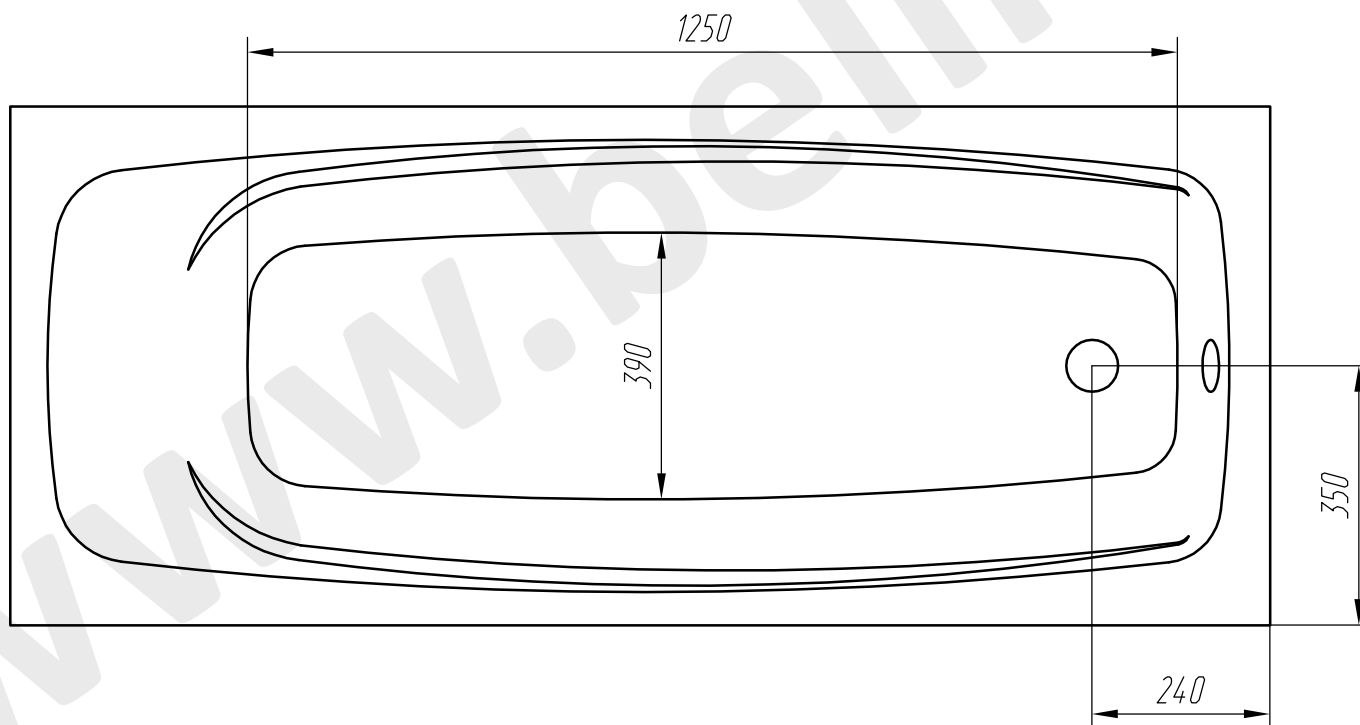

Эскиз ванны "Лайма"

Глубина ванны - 430 мм

Объем ванны - 210 л

Присоединительная резьба слива - 1 1/2"