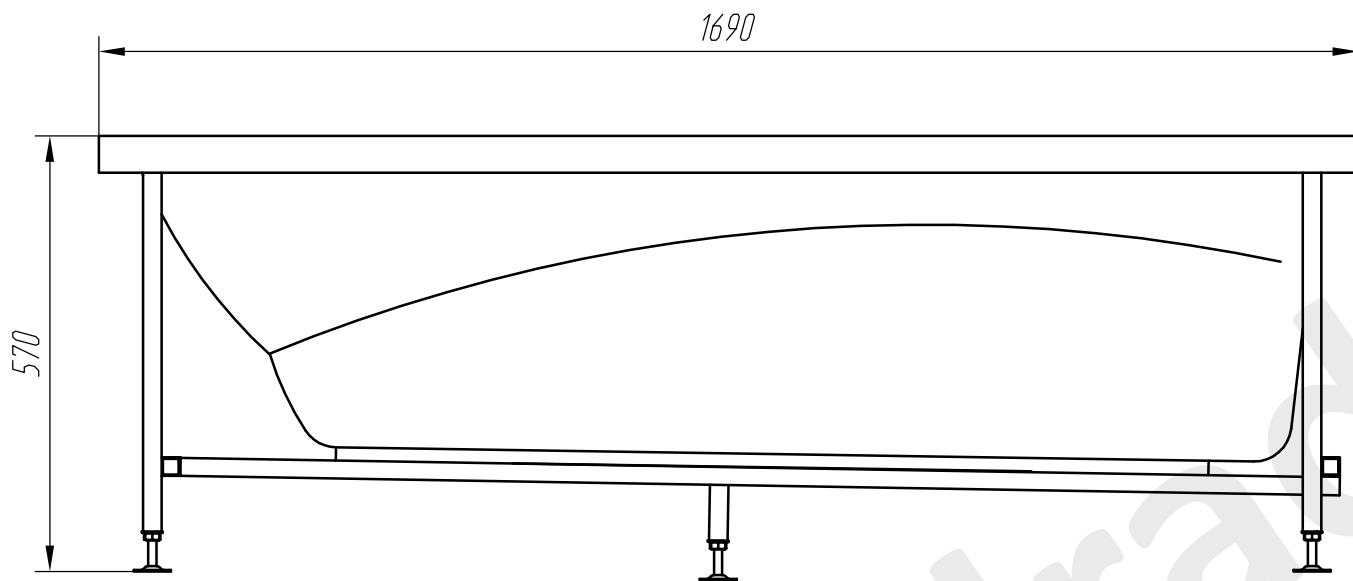

Эскиз ванны "Лайма"

Глубина ванны - 430 мм

Объем ванны - 210 л

Присоединительная резьба слива - 1 1/2"