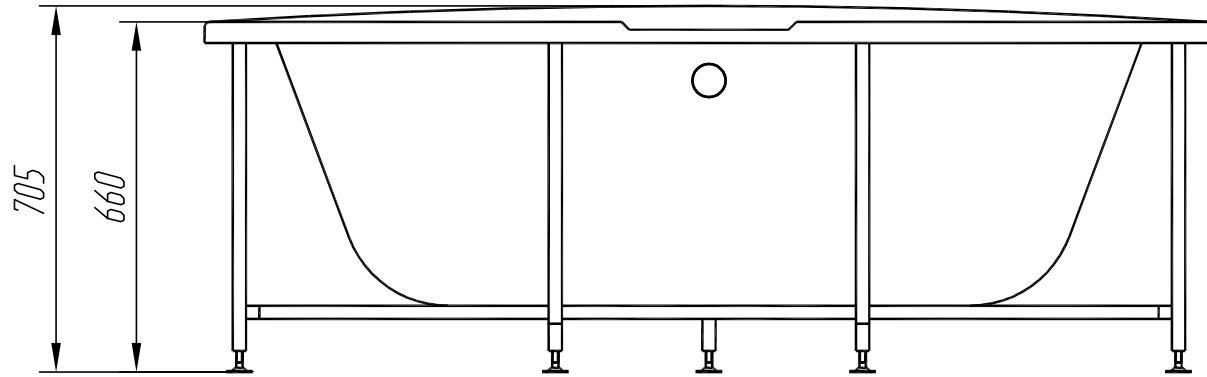

Ванна "Сенатор"

Глубина ванны - 490 мм

Объем ванны - 475 л

Присоединительная резьба слива - 1 1/2"