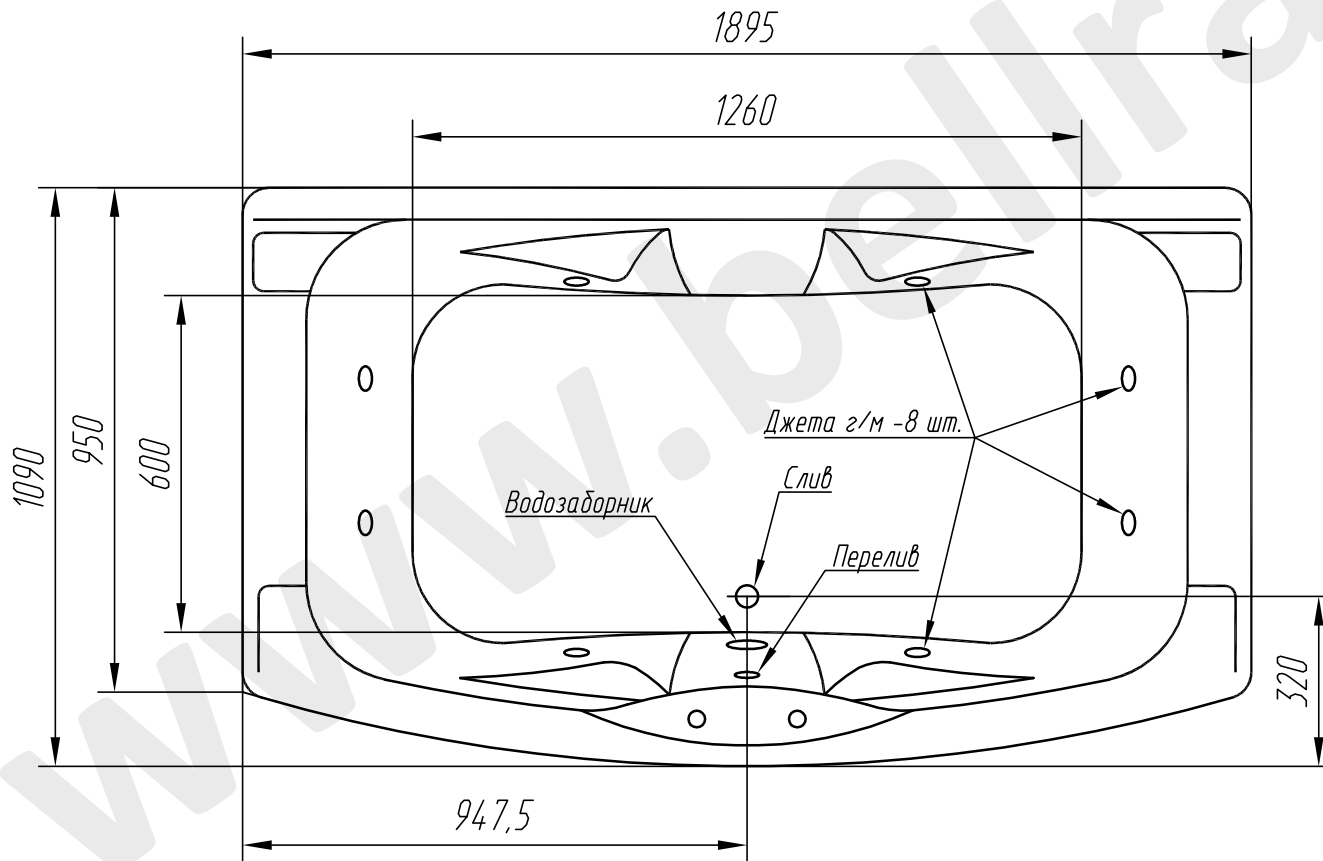

Ванна "Сенатор"

Глубина ванны - 490 мм

Объем ванны - 475 л

Присоединительная резьба слива - 1 1/2"