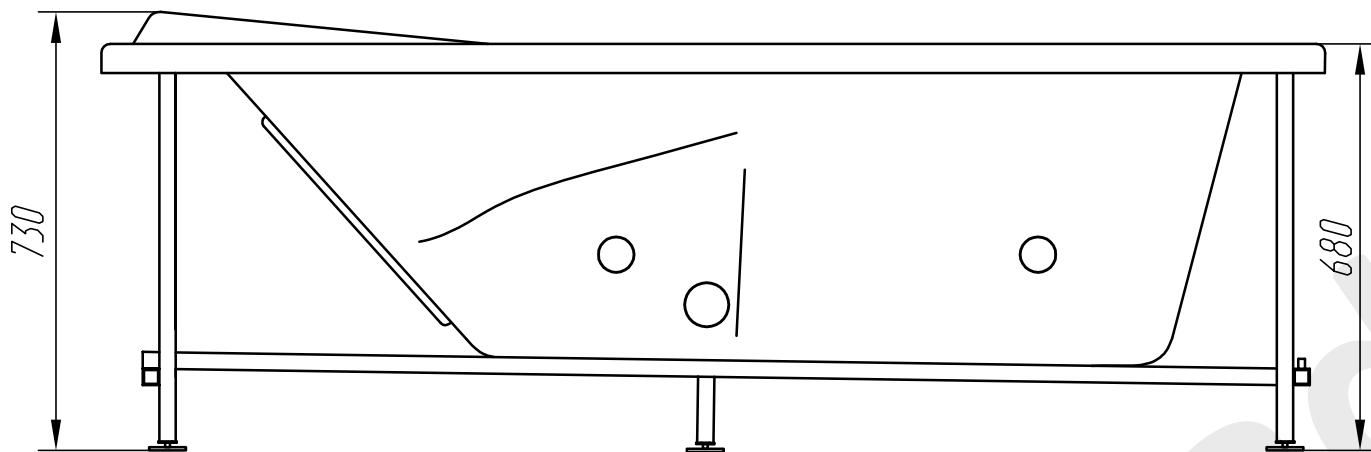

Эскиз ванны "Симфония"

Глубина ванны - 490 мм

Объем ванны - 240 л

Присоединительная резьба слива - 1 1/2"