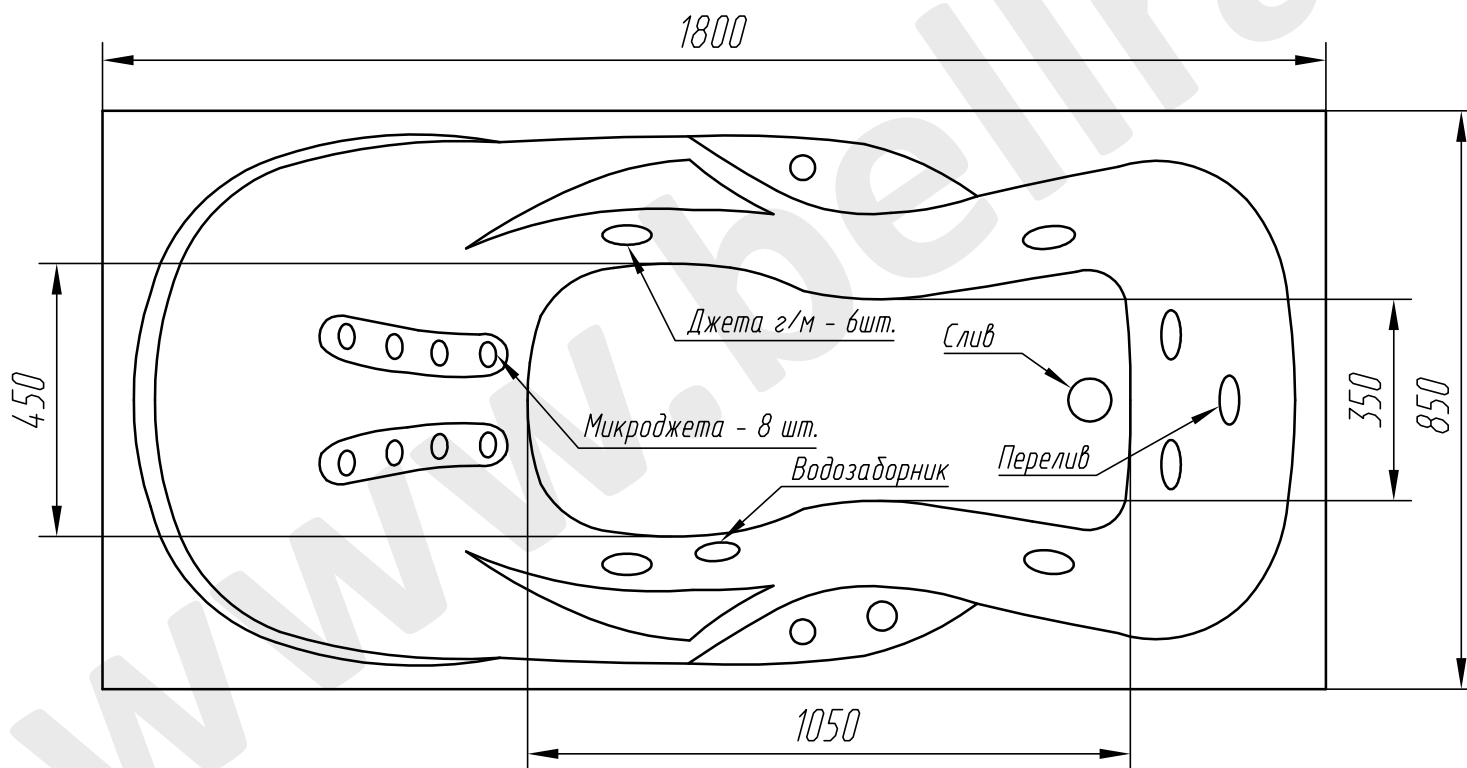

Эскиз ванны "Симфония"

Глубина ванны - 490 мм

Объем ванны - 240 л

Присоединительная резьба слива - 1 1/2"