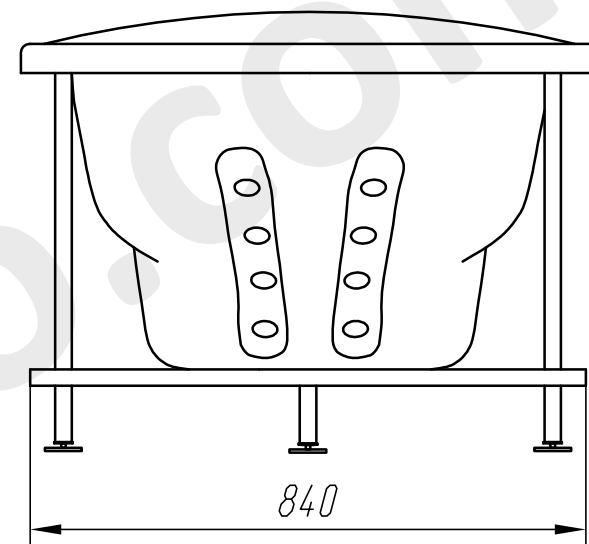

Эскиз ванны "Симфония"

Глубина ванны - 490 мм

Объем ванны - 240 л

Присоединительная резьба слива - 1 1/2"