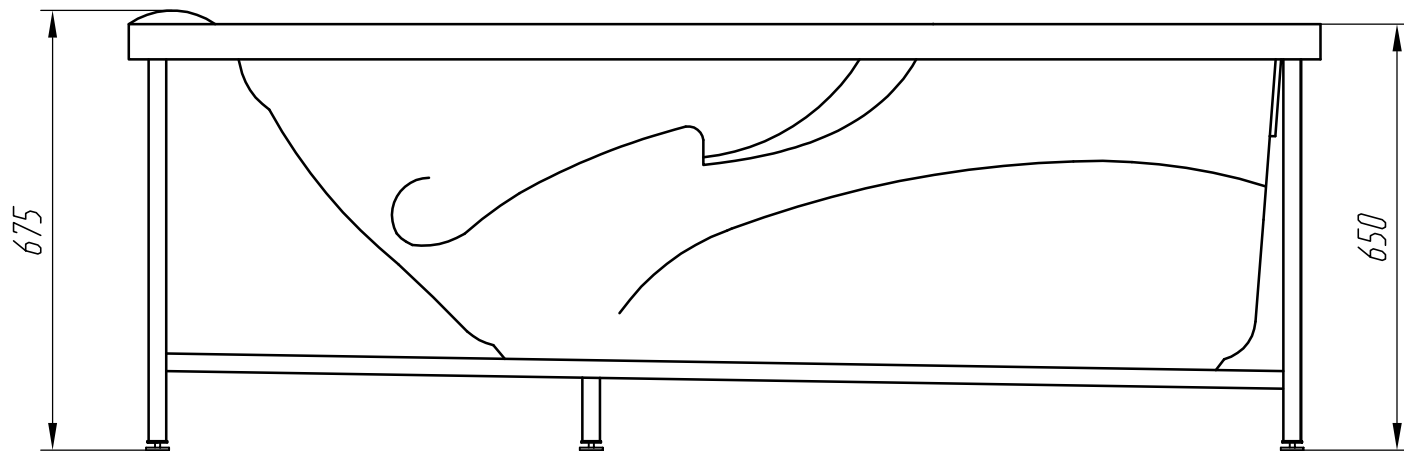

Эскиз ванны "Иллюзия"

Глубина ванны - 490 мм

Объем ванны - 210 л

Присоединительная резьба слива - 1 1/2"