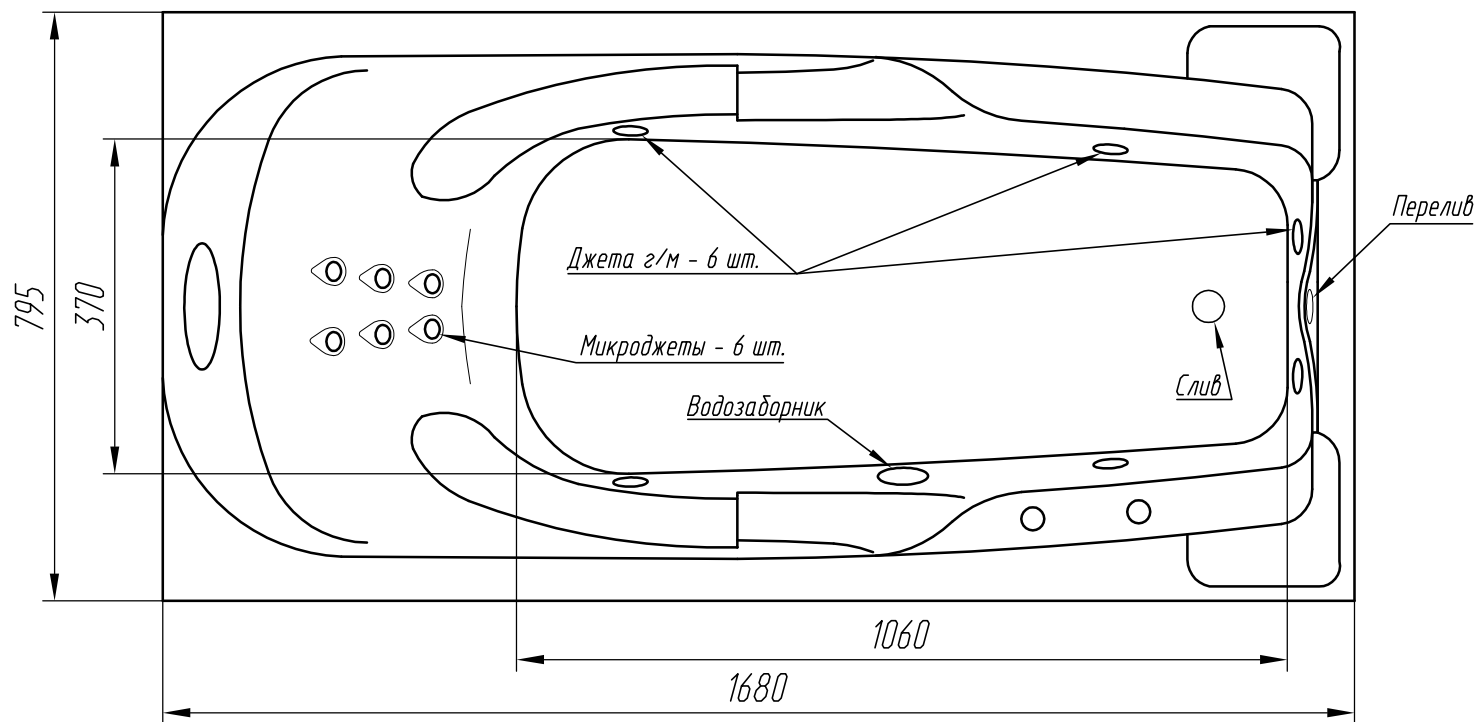

Эскиз ванны "Иллюзия"

Глубина ванны - 490 мм

Объем ванны - 210 л

Присоединительная резьба слива - 1 1/2"