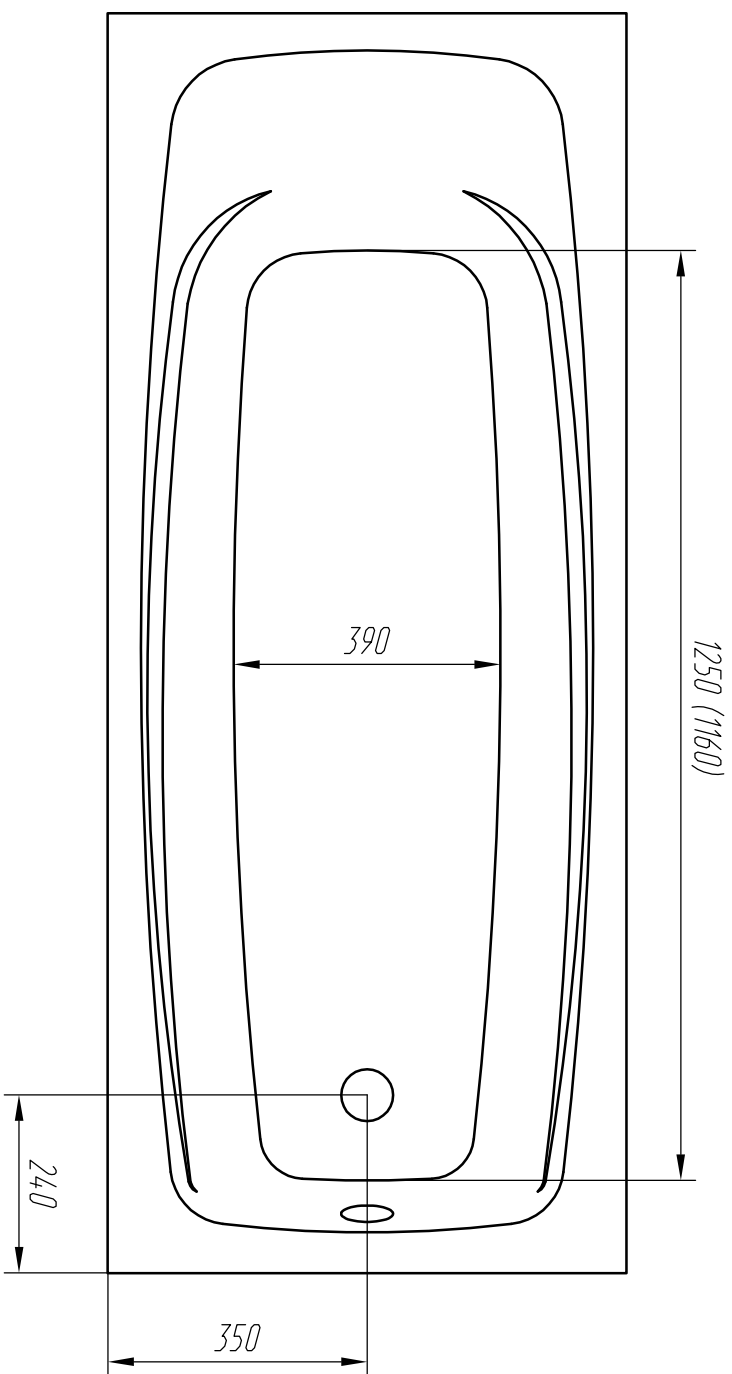

Эскуз Ванн "Лайма" и "Лайма 1600"
1690 (1595)

Глубина ванны - 430 мм
Объем ванны - 210 (190) л
Присоединительная резьба слева - 1 1/2"