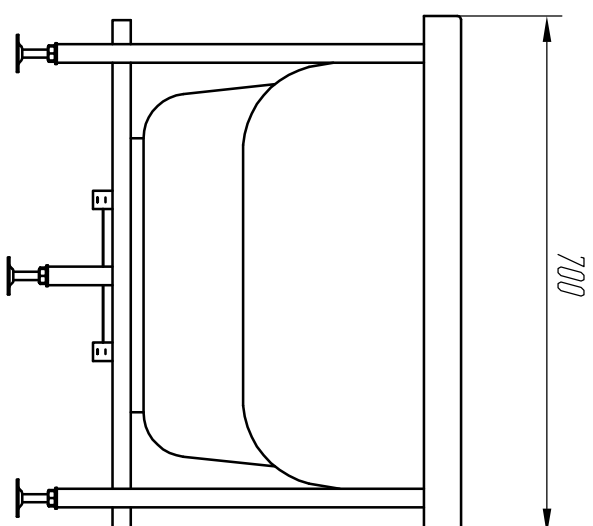

Эскуз Ванн "Лайма" и "Лайма 1600"
1690 (1595)

Глубина ванны - 430 мм
Объем ванны - 210 (190) л
Присоединительная резьба слева - 1 1/2"