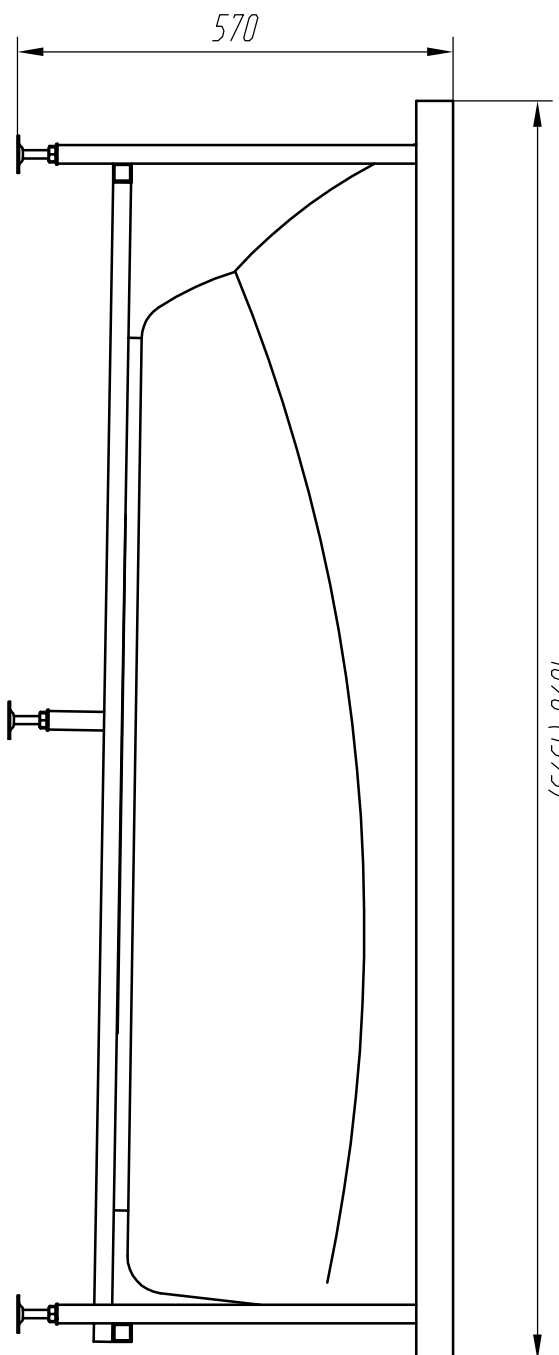

Эскуз Ванн "Лайма" и "Лайма 1600"
1690 (1595)

Глубина ванны - 430 мм
Объем ванны - 210 (190) л
Присоединительная резьба слева - 1 1/2"